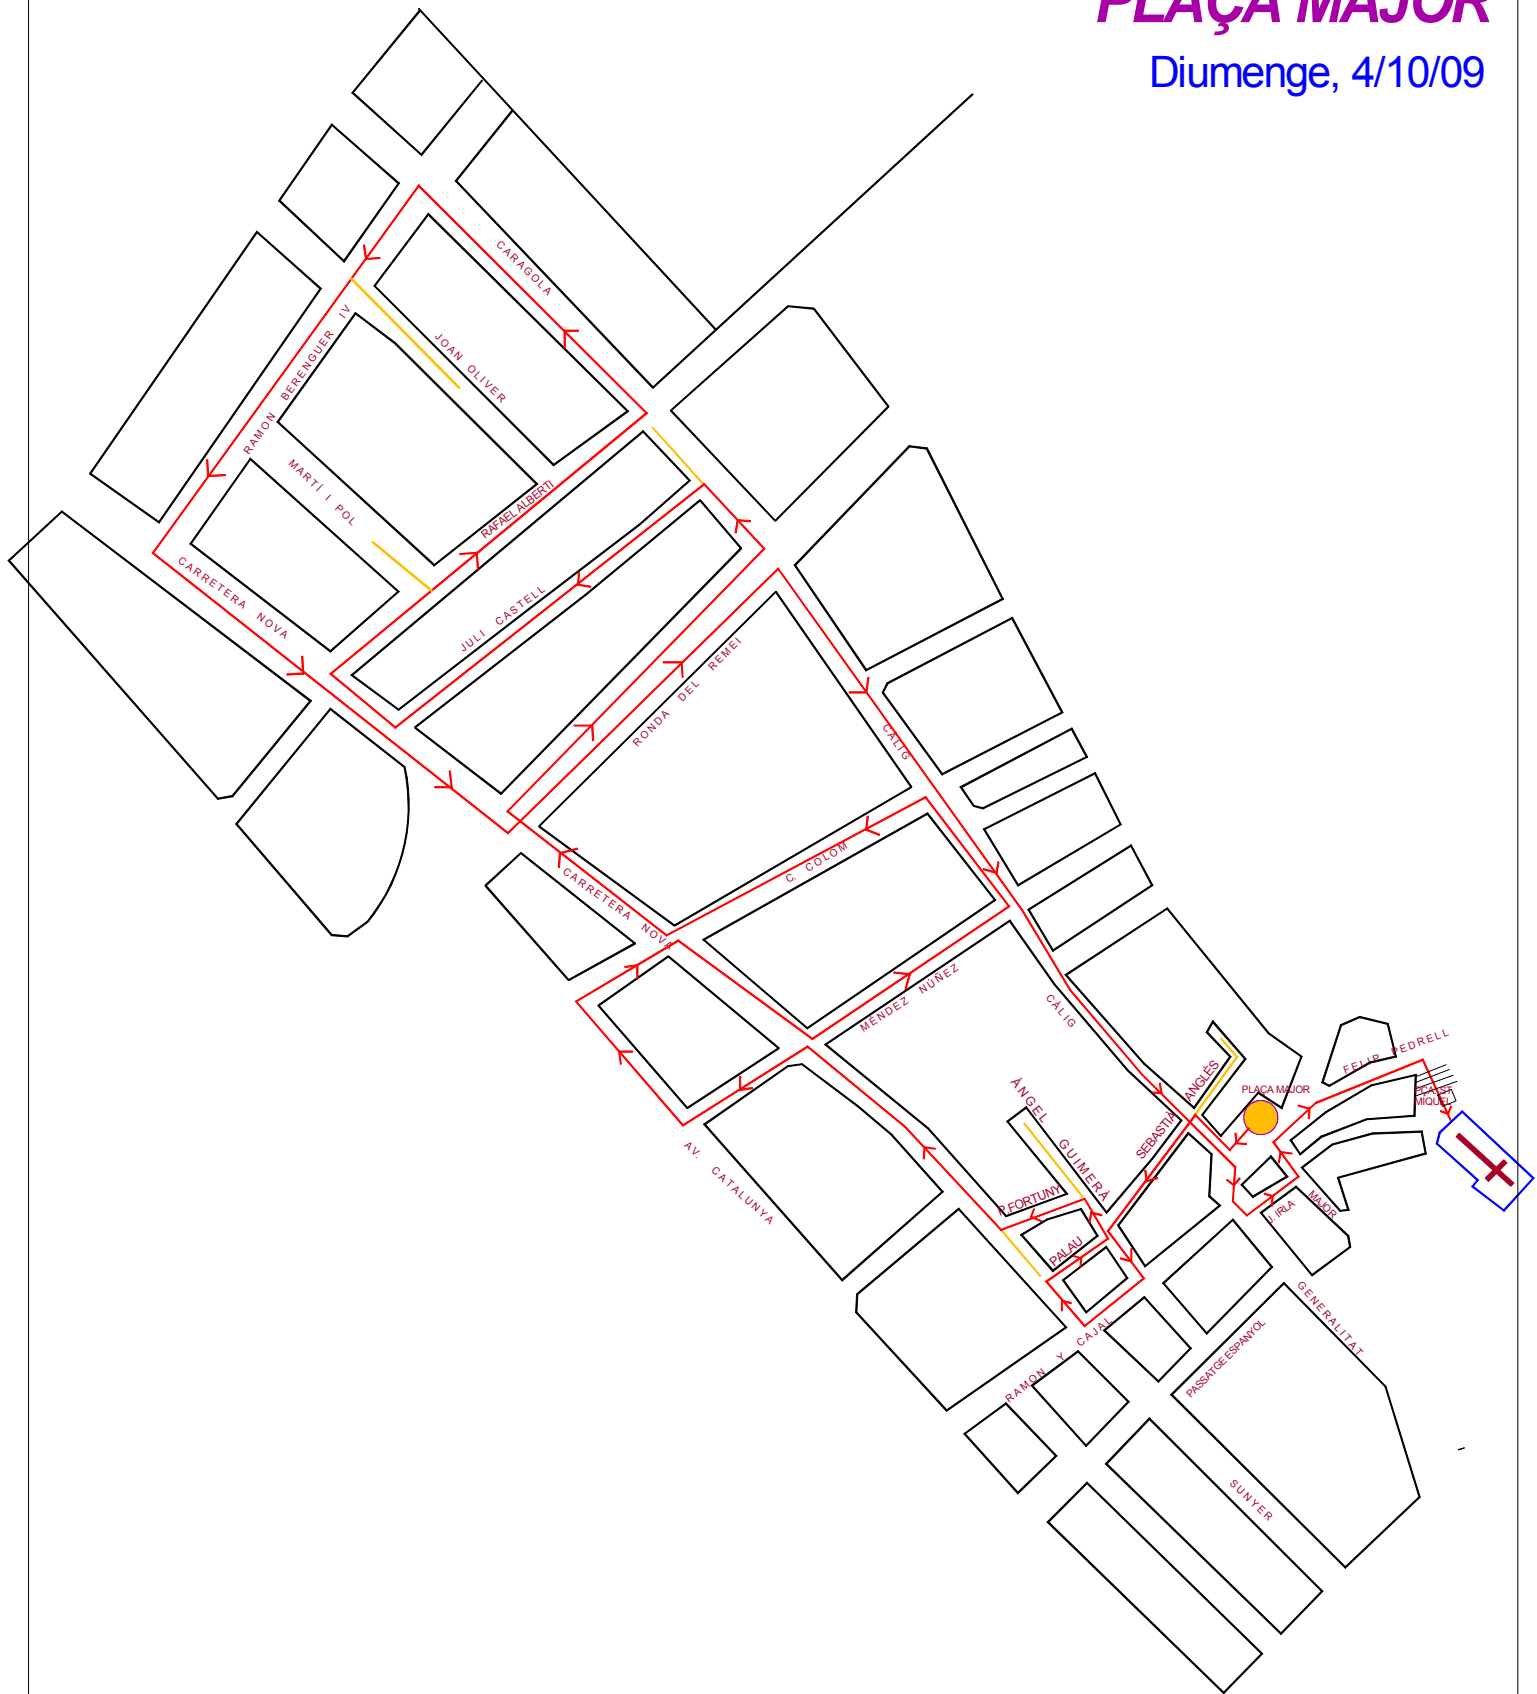

PLAÇA MAJOR

Diumenge, 4/10/09

ERMITA DEL REMEI

JUNTA D'ADMINISTRACIÓ

Recorregut aproximat = 2.100 m

ITINERARIS

ALTAR

Itinerari de processó

Imatge sola