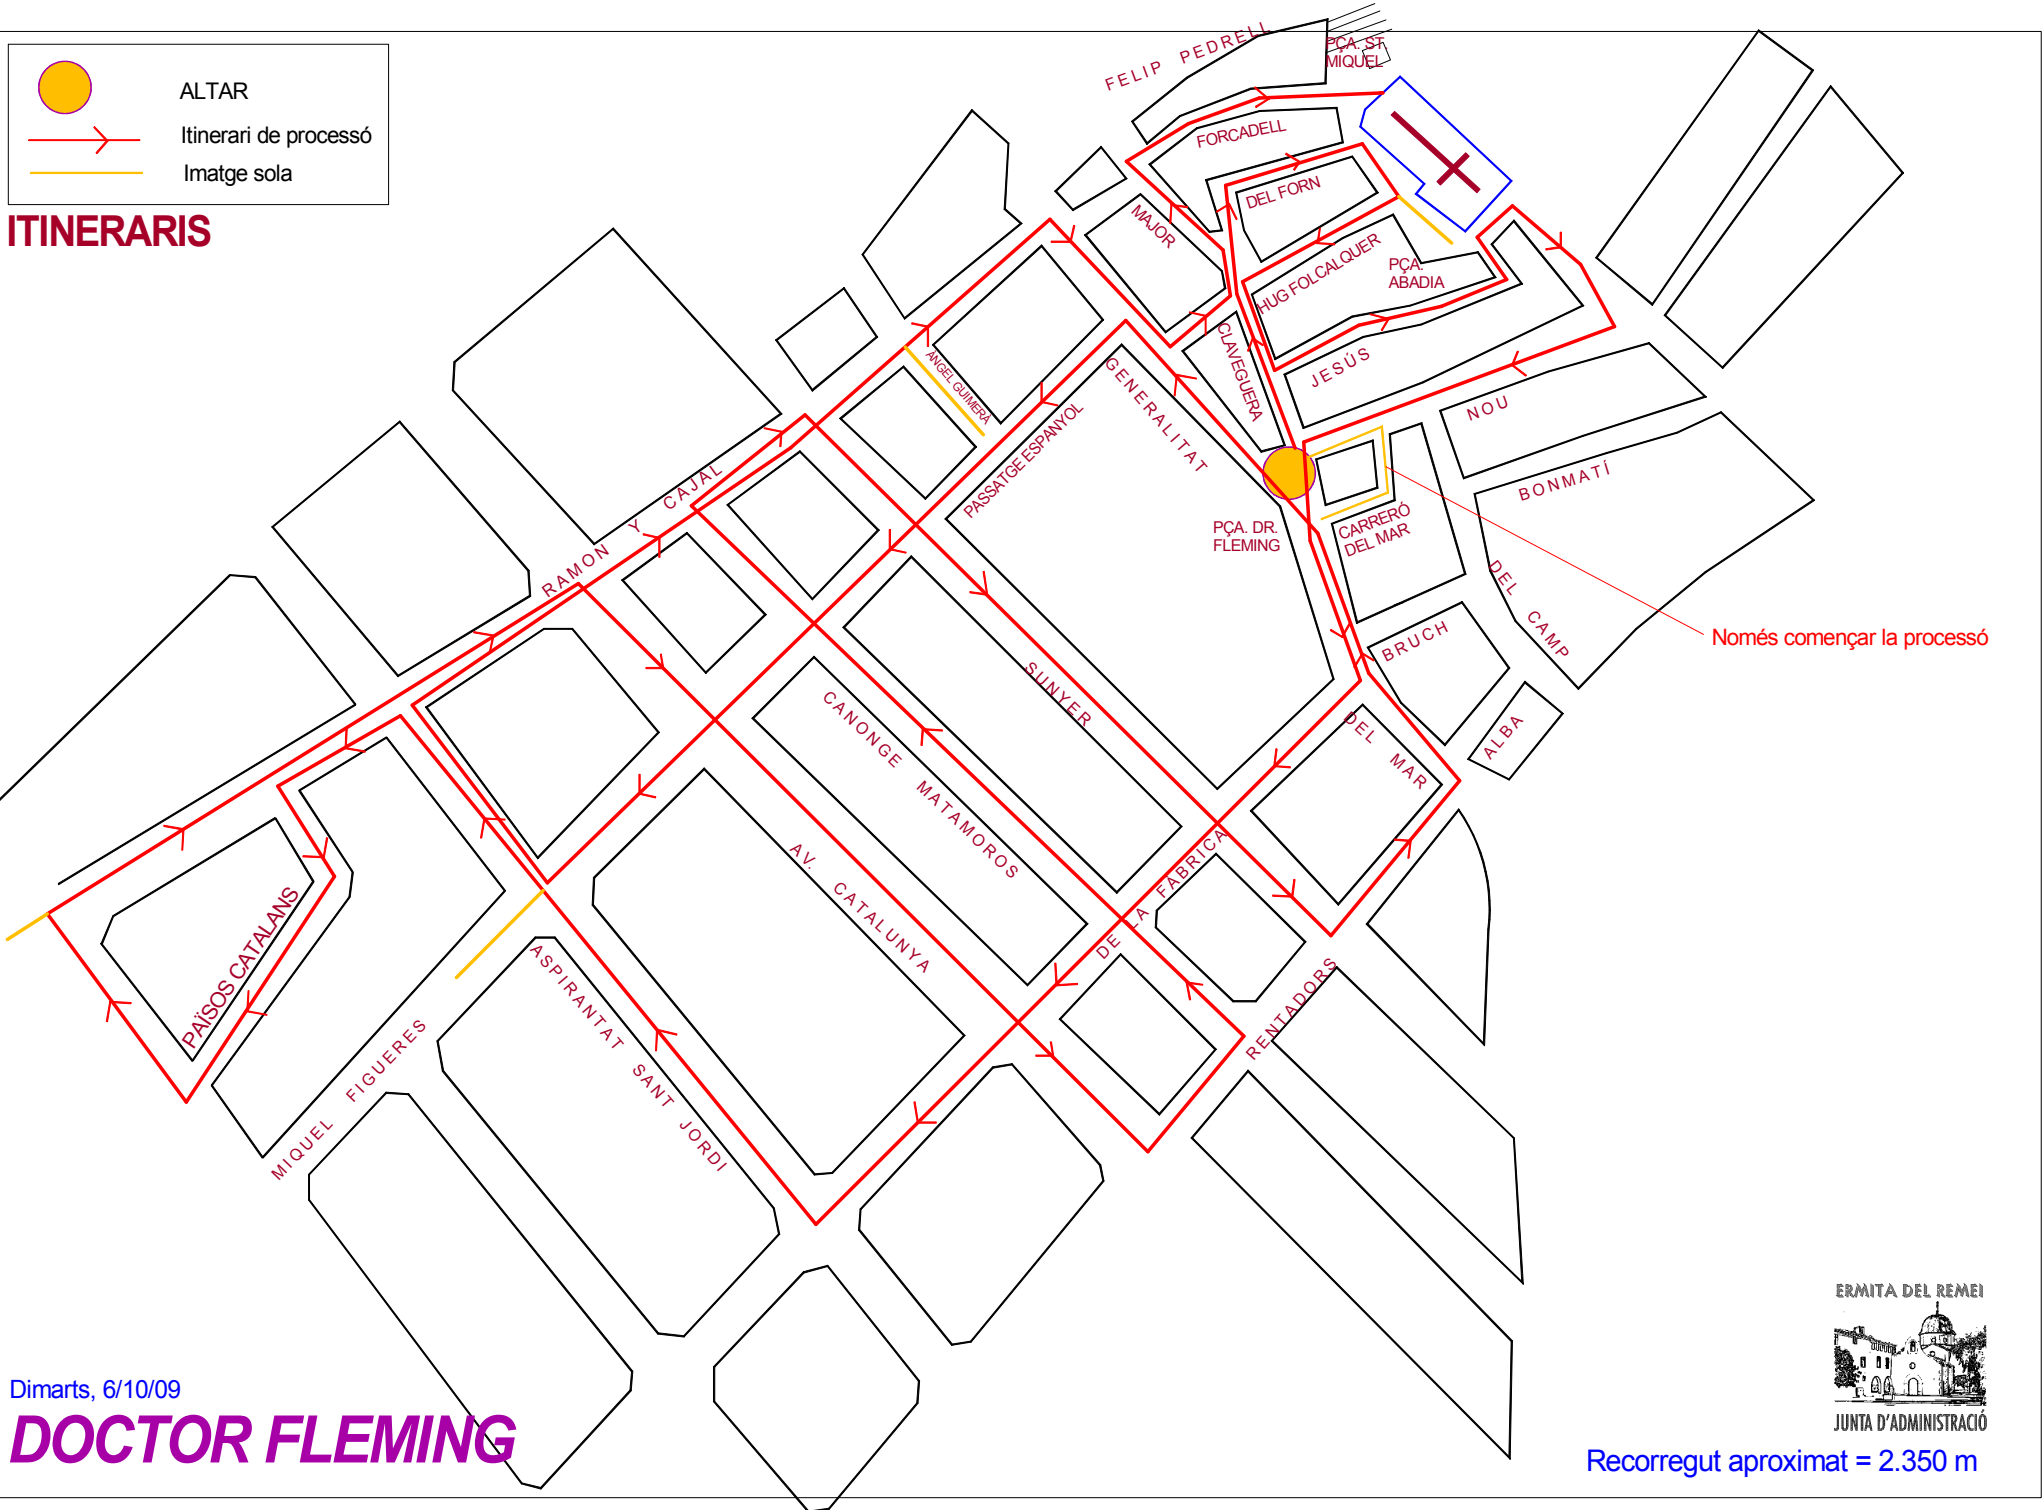

 ALTAR
 Itinerari de processó
 Imatge sola

ITINERARIS

Dimarts, 6/10/09

DOCTOR FLEMING

Recorregut aproximat = 2.350 m